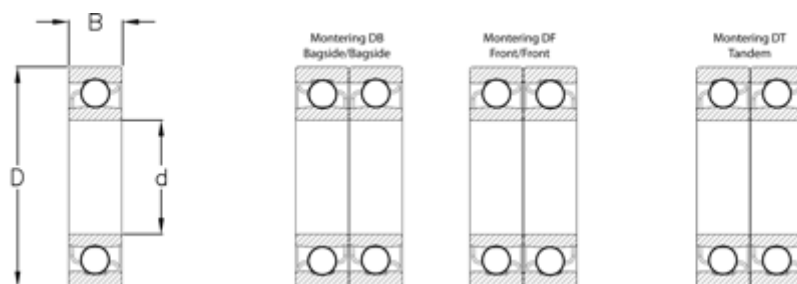

Varenummer: 570805502905
Beskrivelse: NSK Vinkelkontaktleje 7311A
d=55 D=120 B=29 Vinkel 30°

Mål

B = 29
D = 120
d = 55